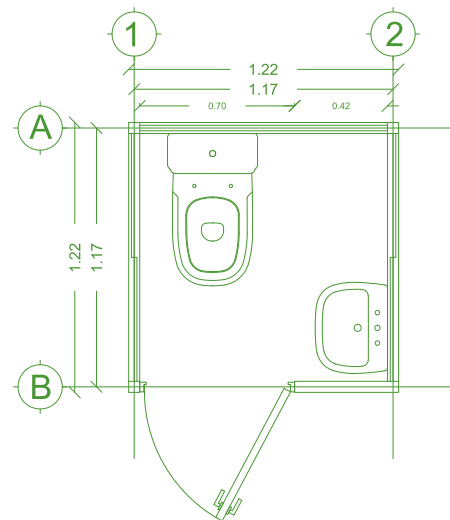

MODULRENT

BAÑO DE PANEL

Dimensiones: 1.22x1.22m

PLANO ARQUITECTÓNICO

01

EQUIPAMIENTO:

- Contacto 110v.
- Porta lámpara.
- Ventana de herrería.
- Puerta a base de herrería.
- Excusado
- Lavamanos

02

ESTRUCTURA:

- Base: Monton de 5"
- Techo: Monton de 6"
- Estructura: PTR de 2"

03

AISLAMIENTO:

- Panel de sandwich en las paredes del baño, que contiene características aislantes (Térmica y Acústica), acorde a la norma que regula este producto y como se indica.

04

PUERTAS Y VENTANAS:

- La medida de la puerta es de 90cm de ancho x 2m de altura.
- La medida de la ventana es de 40cm de ancho x 60cm de largo.
- La puerta exterior es fabricada con perfiles de acero, fondeadas y pintadas, cubiertas con panel de sandwich.
- Las ventanas son fijas en el baño y sirven para dar iluminación en el interior y con agujeros para su ventilación